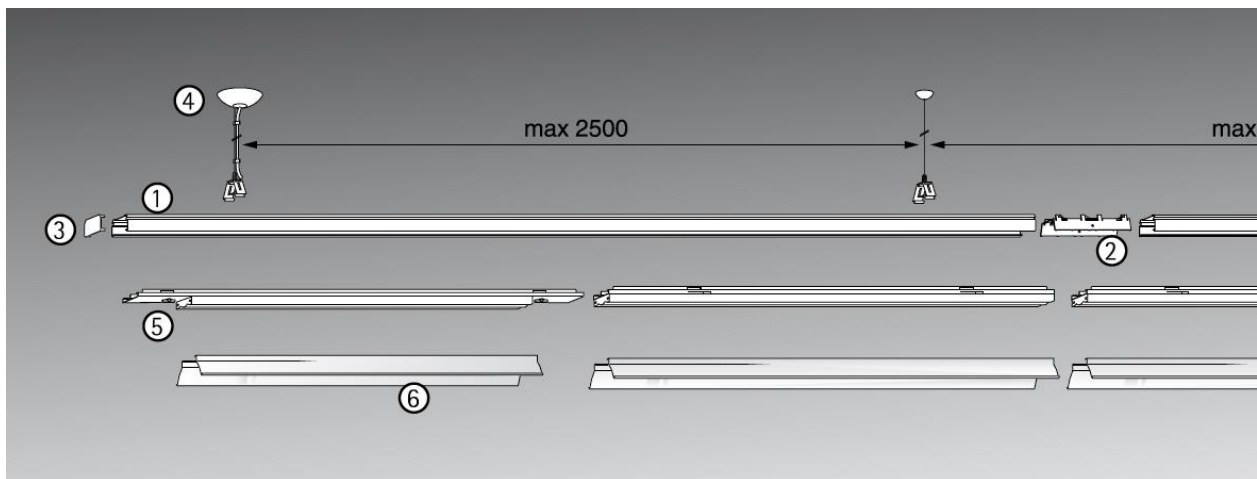

Door dit snel-montagesysteem wordt de installatietijd, en dus ook de eventuele onderbreking van de werkzaamheden, tot een minimum gereduceerd.

Het configureren van de voor dit lichtlijnsysteem benodigde onderdelen kan worden uitgevoerd door TRIALED.

Toepassing

- Magazijnen
- Parkeergarages
- Sporthallen
- Productieruimten

■ Made
■ in
■ Germany

Systemcomponenten

	Nr.	Code	Beschrijving
Systemcomponenten	1	HSDT 58 I	Draagrail 1-voudig (~1,5 meter)
	1	HSDT 58 II	Draagrail 2-voudig (~3,0 meter)
	1	HSDT 58 III	Draagrail 3-voudig (~4,5 meter)
	2	HSDTV	Railverbinder
	3	HSDTE	Rail eindstuk (set van 2)
	4	HSDG	Bevestigingshaak (elke 1,5 meter, zonder Ketting)
	5	HSDG 1	Armatuurunit 1-vlams
	5	HSDG 2	Armatuurunit 2-vlams
	5	HSDBK	Blindafdekking